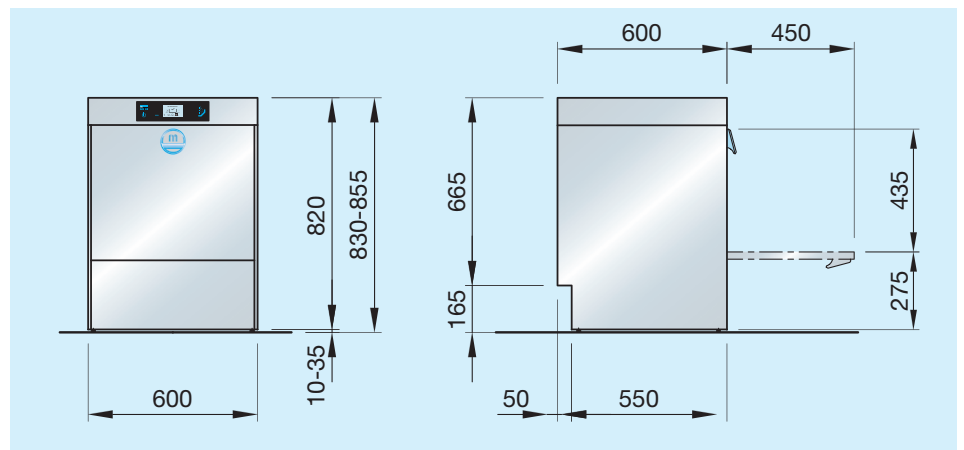

M-iClean UM+