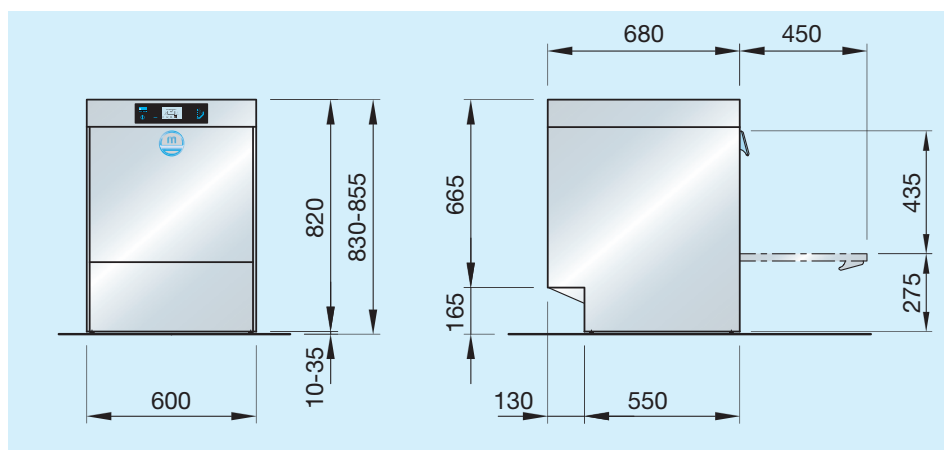

M-iClean UL

M-iClean elektrische- en wateraansluiting

Elektrische uitvoering:

Elektrische aansluiting:

Aansluiting op wisselstroom 1 NPE, 230 V, 50 Hz

Aansluiting op draaistroom 3 NPE, 400 V, 50 Hz, ter plaatse te

Het circuit voldoet aan de voorschriften van de VDE.

Wateraansluiting:

De gebruikelijke installatievoorschriften dienen bij aansluiting in acht te worden genomen. De gewenste constante waterdruk dient min. 0,6 bar tot max. 5 bar bedragen.

GiO MODULE (alle modellen):

Koud water aansluiting (max. 35 °C). Waterdruk minimaal 1 bar, maximaal 5 bar. Geleiding aanvoerwater <math>< 1000 \mu\text{S}/\text{cm}</math>. Totale hardheid van water max. 28 °dH.

Inclusief aansluitslangenset, afsluiter reduceerventiel, filter 10 μm met actieve koolstof, beveiliging "HD" (terugslagventiel en ontlufter) volgens EN 1717.

Aanvoerslang ca. 3 meter.

Aansluitslangenset van de machine voorzien van een gepantserde slang (zonder Aqua-Stop). Afvoer afvalwater $\frac{1}{2}$ " lengte ca. 2 meter.

Permeaat- en elektrakabel tussen spoelmachine en separaat opgestelde GiO MODULE ca. 3 meter.

(1 bar = 100 kPa) (1 °dH ca. 0,18 mmol/l CaCO_3)