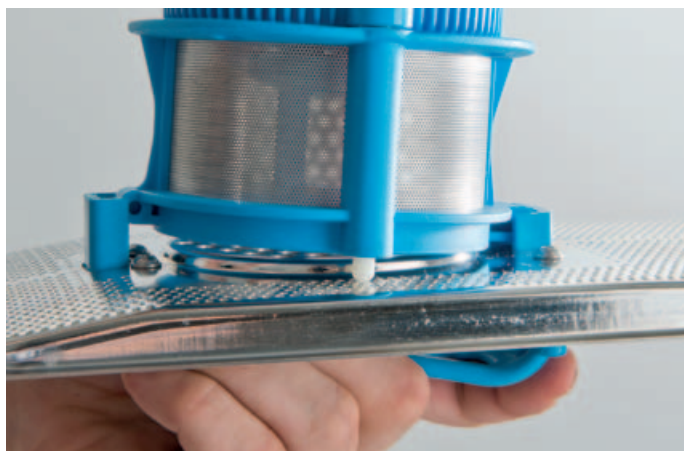

- écht schoon vaatwerk;
- geen kalkaanslag op het vaatwerk;
- geen defecten en machineuitval door kalkaanslag;
- minder onderhoudsbeurten nodig;
- besparing op reinigingsmiddelen en glansspoelmiddel;
- milieuvriendelijker door minder afvalwater;
- besparend, omdat glas en bestek niet meer handmatig hoeft te worden gepoleerd en er minder glazen breken;
- compacte afmeting;
- met complete aansluitset;
- volledig geïntegreerd in de besturing van de spoelmachine.

The
beauty
of cleaning

M-iClean – alles onder controle!

Als de signaalgreep van de M-iClean rood oplicht, is er sprake van een afwijking of fout in het spoelprogramma. Dat kan talloze oorzaken hebben. De exacte informatie kan van het touch-screen worden afgelezen. Dankzij een intelligente sensortechniek, spoel- en filtercontrole en duidelijke onderhoudsinstructies blijft de M-iClean in alle situaties overzichtelijk en geeft u altijd het prettige gevoel dat u alles onder controle hebt.

Perfecte controle,
onderhoudsvriendelijke
constructie

Heel erg slim: Het spoelsysteem en het filter vormen de belangrijkste onderdelen van de M-iClean. Een intelligente sensor zorgt hier voor een betrouwbare, totale controle. Zijn alle onderdelen correct geplaatst? Draait de spoelarm? De M-iClean heeft altijd een antwoord.