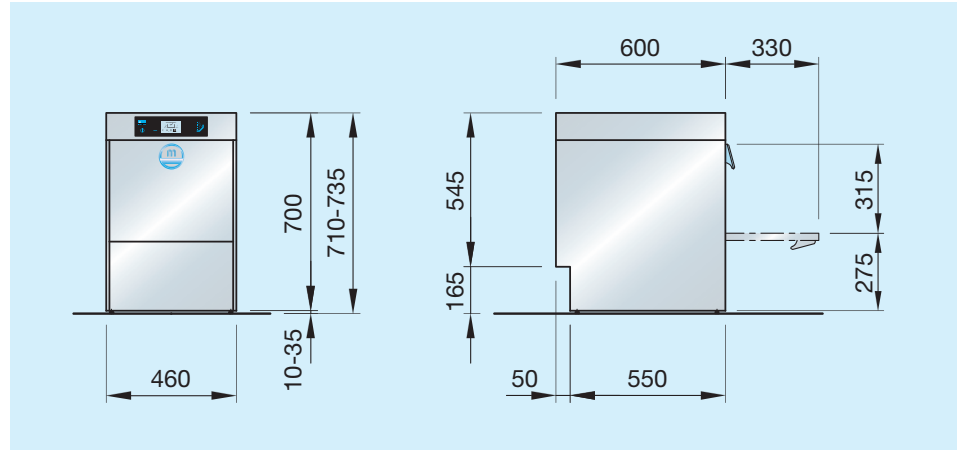

Voor de bistro: alles in één korf –
tiptop gespoeld

Gewoon universeel –
ideaal voor groot vaatwerk

Glanzend schoon bestek

Uw M-iClean staat al voor u klaar!

Perfekte maten en topprestaties

M-iClean US

M-iClean UM