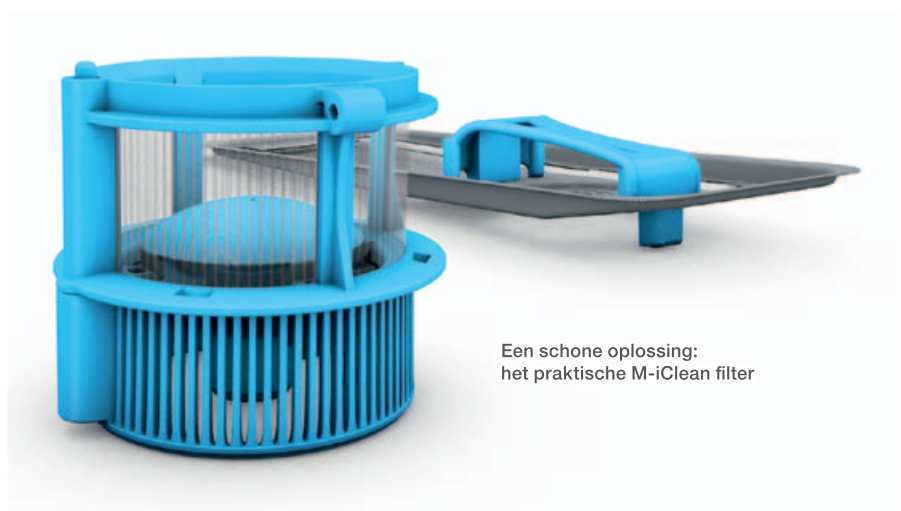

Een schone oplossing:
het praktische M-iClean filter