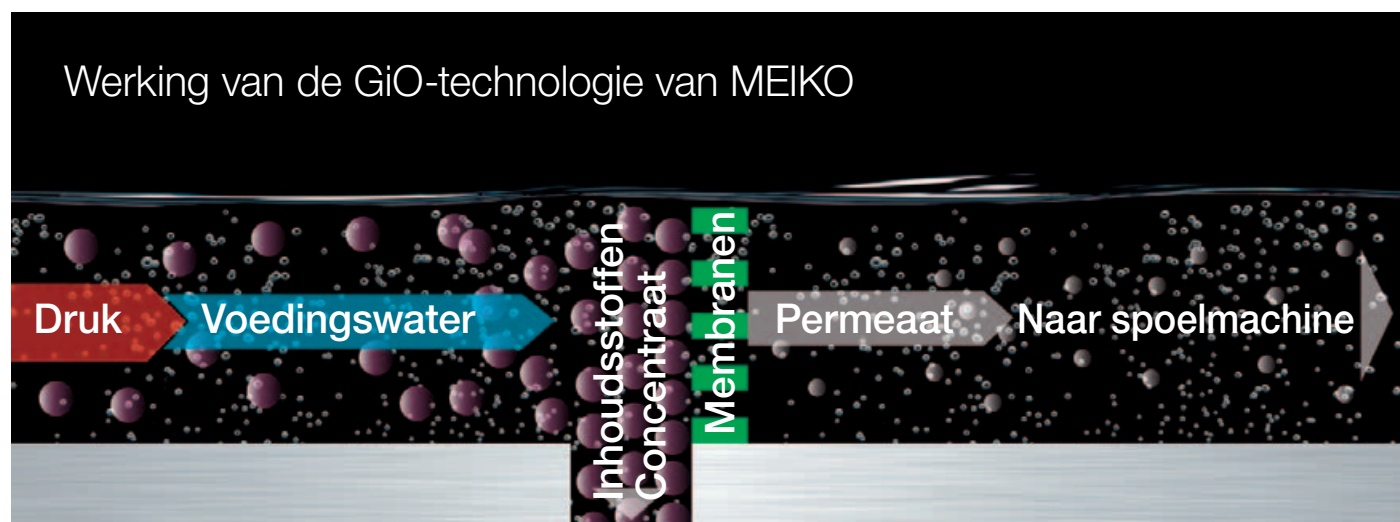

Ruimtebesparend in de spoelkeuken en helemaal naar individuele behoefte. Het resultaat mag gezien worden: schitterende spoelresultaten, neemt minimaal ruimte in beslag en geeft minder glasbreuk. En absoluut hygiënisch vaatwerk.

Optimale spoelkwaliteit en rendement

Uit jarenlange ervaring blijkt dat de beste resultaten, zowel spoeltechnisch alsook wat betreft besparing, worden gerealiseerd met behulp van de nieuwste, omgekeerde-osmosetechniek:

- écht schoon vaatwerk;
- geen kalkaanslag op het vaatwerk;
- geen defecten en machineuitval door kalkaanslag;
- minder onderhoudsbeurten nodig;
- besparing op reinigingsmiddelen en glansspoelmiddel;
- milieuvriendelijker door minder afvalwater;
- besparend, omdat glas en bestek niet meer handmatig hoeft te worden gepoleerd en er minder glazen breken;
- compacte afmeting;
- met complete aansluitset;
- volledig geïntegreerd in de besturing van de spoelmachine.