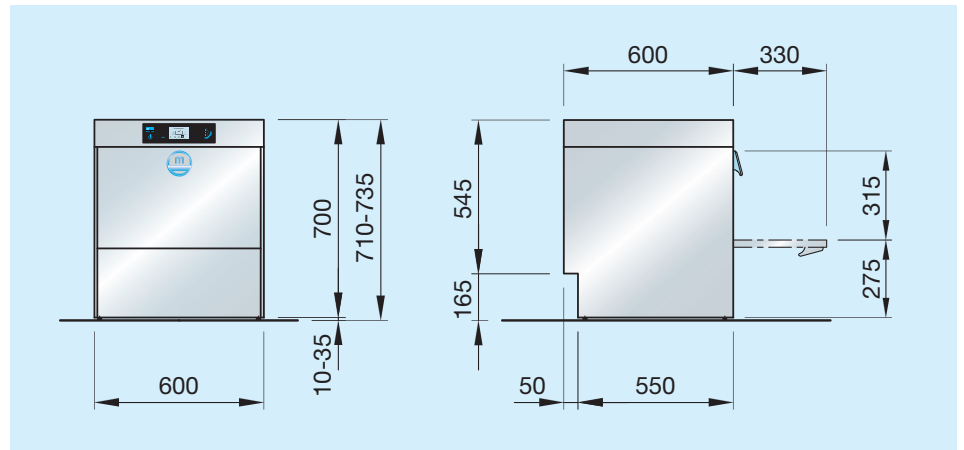

Voor de bistro: alles in één korf –
tiptop gespoeld

Gewoon universeel –
ideaal voor groot vaatwerk

Glanzend schoon bestek

Uw M-iClean staat al voor u klaar!

Perfekte maten en topprestaties

M-iClean US

M-iClean UM